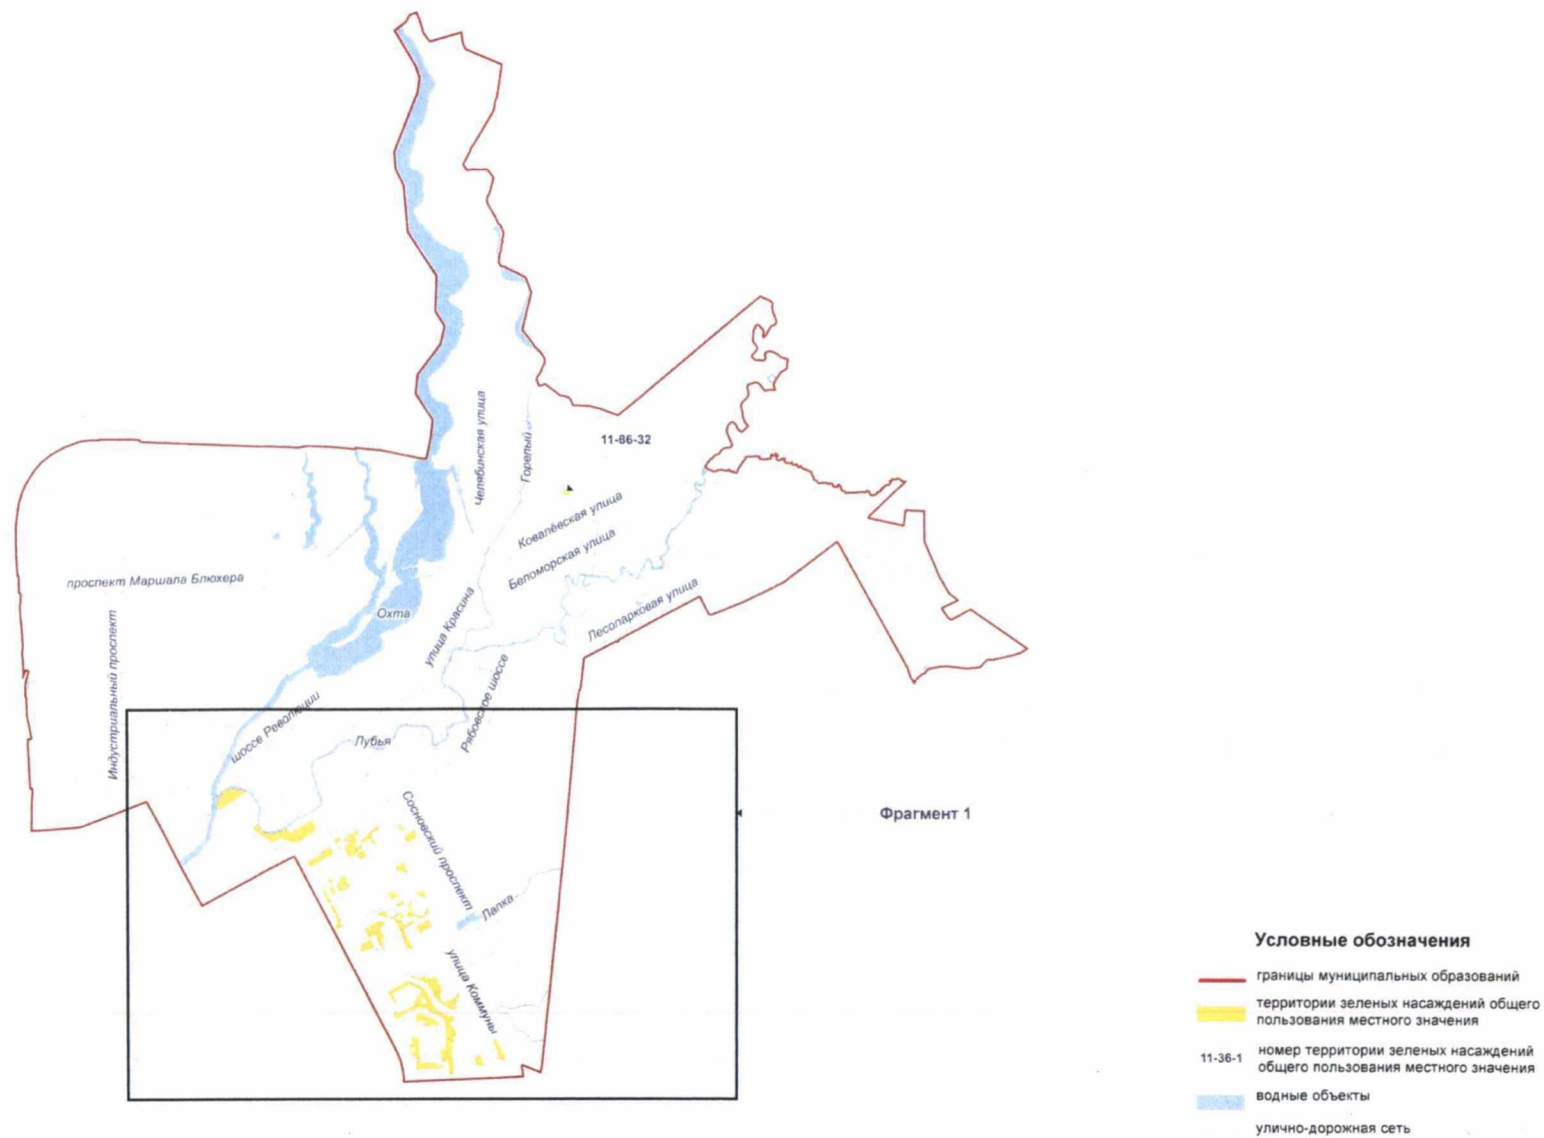

**Территории зеленых насаждений общего пользования местного значения в границах Красногвардейского района Санкт-Петербурга
(внутригородское муниципальное образование города федерального значения Санкт-Петербурга муниципальный округ Ржевка)**

Схема 36

**Территории зеленых насаждений общего пользования местного значения в границах Красногвардейского района Санкт-Петербурга
(внутригородское муниципальное образование города федерального значения Санкт-Петербурга муниципальный округ Ржевка, фрагмент 1)**

Схема 36-1